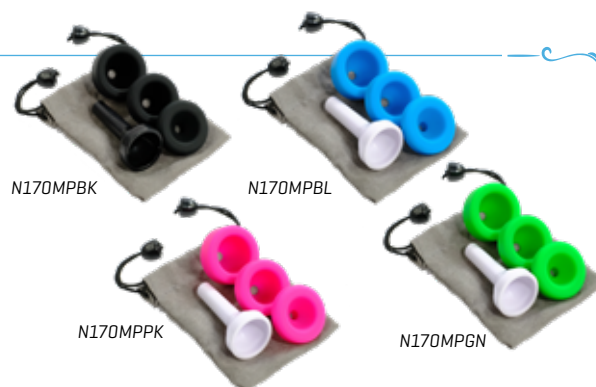

N165MPBK	noir	17,90€
N165MPBL	blanc et bleu	17,90€
N165MPGN	blanc et vert	17,90€
N165MPPK	blanc et rose	17,90€

ANCHES DOOD, CLARINEO ET JSAX

Utilisées avec soin, les anches synthétiques Nuvo ont une plus grande longévité que les anches en roseau et peuvent être jouées directement une fois installées. Elles sont livrées par boîtes de 3 anches et sont compatibles avec les becs de clarinettes d'éveil Dood 2.0 et Clarinéo 2.0 ou de saxophone d'éveil jSax 2.0.

N160RD10	force 1	9,50€
N160RD15	force 1.5	9,50€
N160RD20	force 2	9,50€

CUIVRES

JHORN

Le jHorn est le premier instrument de la famille des cuivres développé par Nuvo. C'est un instrument léger, robuste et facile à jouer pour les enfants à partir de 4 ans. Son système de valve frontale offre une solution nécessitant peu d'entretien ainsi qu'un accès facile pour le nettoyage. Le jHorn est livré avec une embouchure ainsi que plusieurs cuvettes permettant aux élèves d'expérimenter les sensations de jeu des petits, moyens ou gros cuivres avant de faire le choix d'un instrument traditionnel. Il peut être réglé en Ut pour les programmes WindStars développés par Nuvo ou en Si bémol pour l'enseignement traditionnel. Toutes les coulisses sont incluses ainsi qu'un étui à fermeture éclair.

N610JHBBK	noir	164,90€
N610JHWBL	blanc et bleu	164,90€
N610JHWGN	blanc et vert	164,90€
N610JHWPK	blanc et rose	164,90€

EMBOUCHURES JHORN

Chaque embouchure pur saxhorn Nuvo jHorn comprend trois cuvettes interchangeable permettant d'explorer les techniques de jeu des cuivres des plus graves aux plus aigus.

N170MPBK	noire	17,90€
N170MPBL	blanche et bleue	17,90€
N170MPGN	blanche et verte	17,90€
N170MPPK	blanche et rose	17,90€

KITS DE RÉPARATION

Ce kit de pièces de rechange pour Clarinéo 2.0, jSax 2.0 et jHorn comprend des plaques d'embouchures de flûtes, des anches, des couvre-becs, des tampons, des joints toriques, des tubes de graisse, des becs et des couvre-becs.